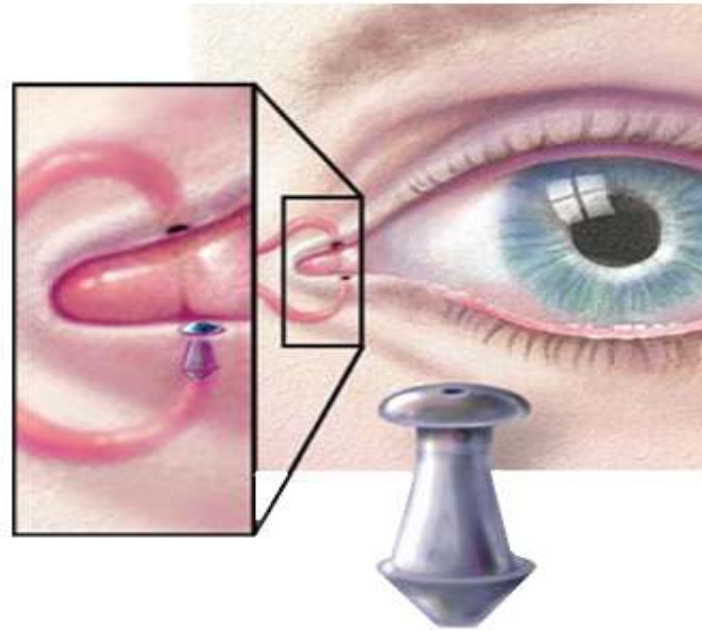

Temporary & Permanent Punctal Plugs

Los tapones "Punctal Plugs" ayudan a prevenir que las lagrimas se drenen asia atras de la garganta ayudando a mantener los ojos umectados. Esto ayuda con el ardor, ojos lagrimosos, ojos reseco y la sensasion de tierra en los ojos. Los tapones son insertados en el canal lagrimal para bloquearlo, mantener las lagrimas mas tiempo, y mantener los ojos umectados.

Tapones Permanentes

- Compuestos de Silicone
- Permanentes

Tapones Temporales

- Compuestos de Colageno
- Disuelven 5-7 Dias